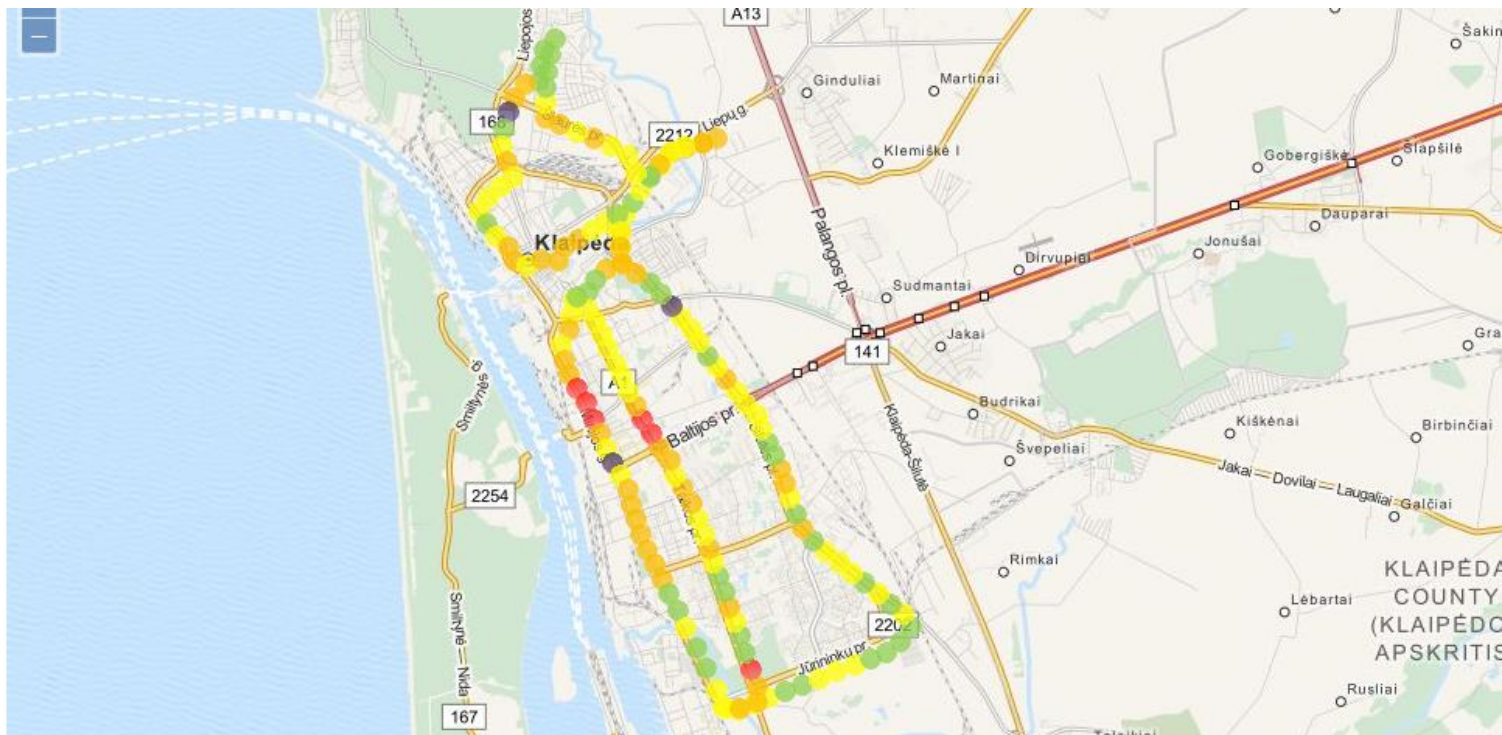

Matavimai 2015 +