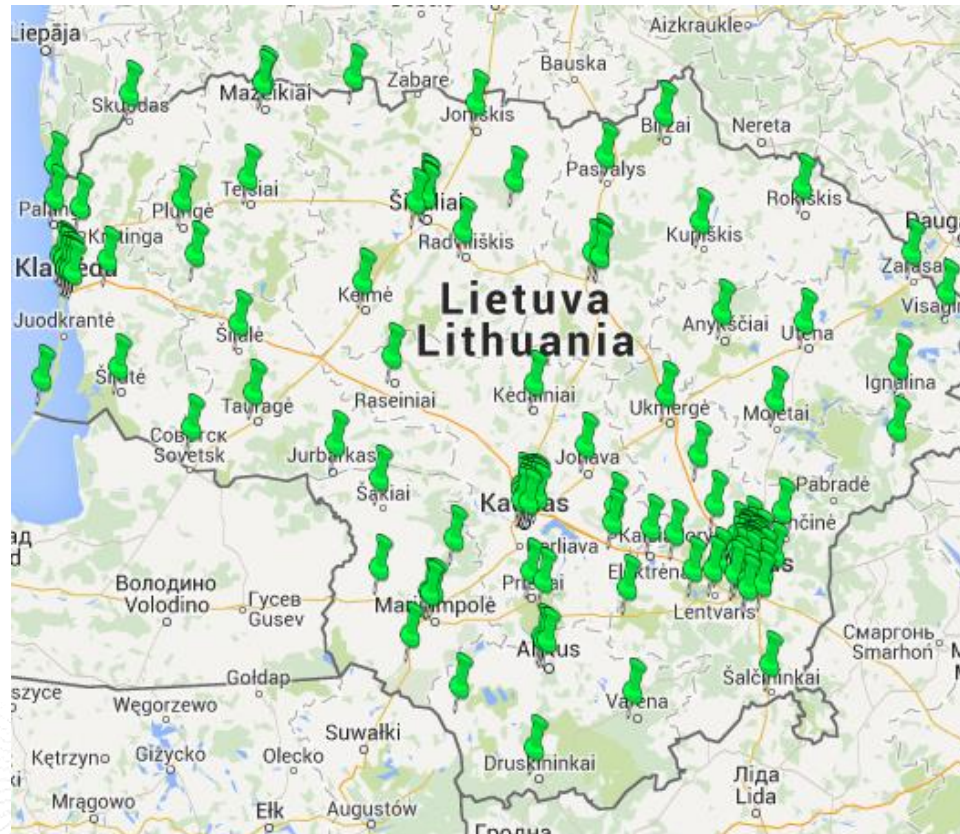

# Belaidės interneto prieigos paslaugų kokybės matavimai

# Matavimai 2011 - 2014 m.