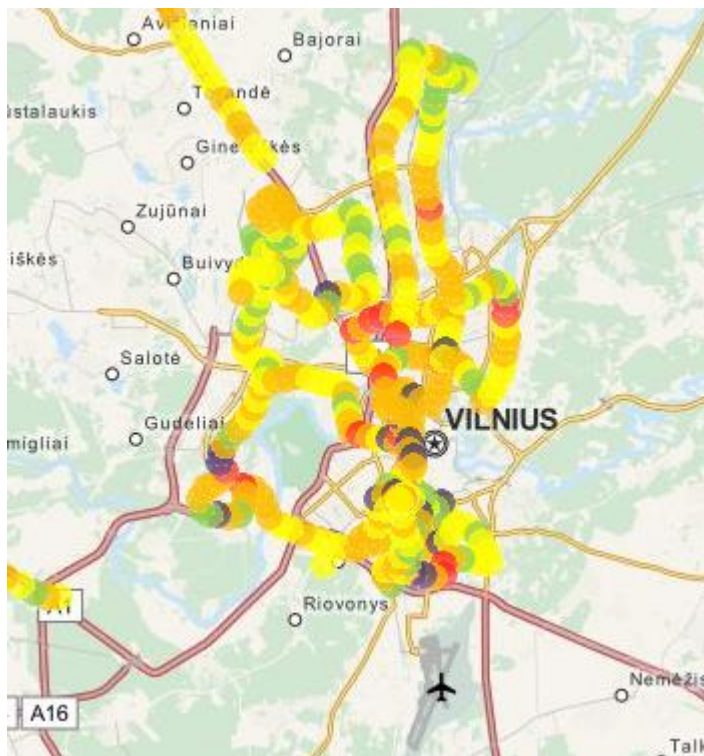

Matavimai 2015 +